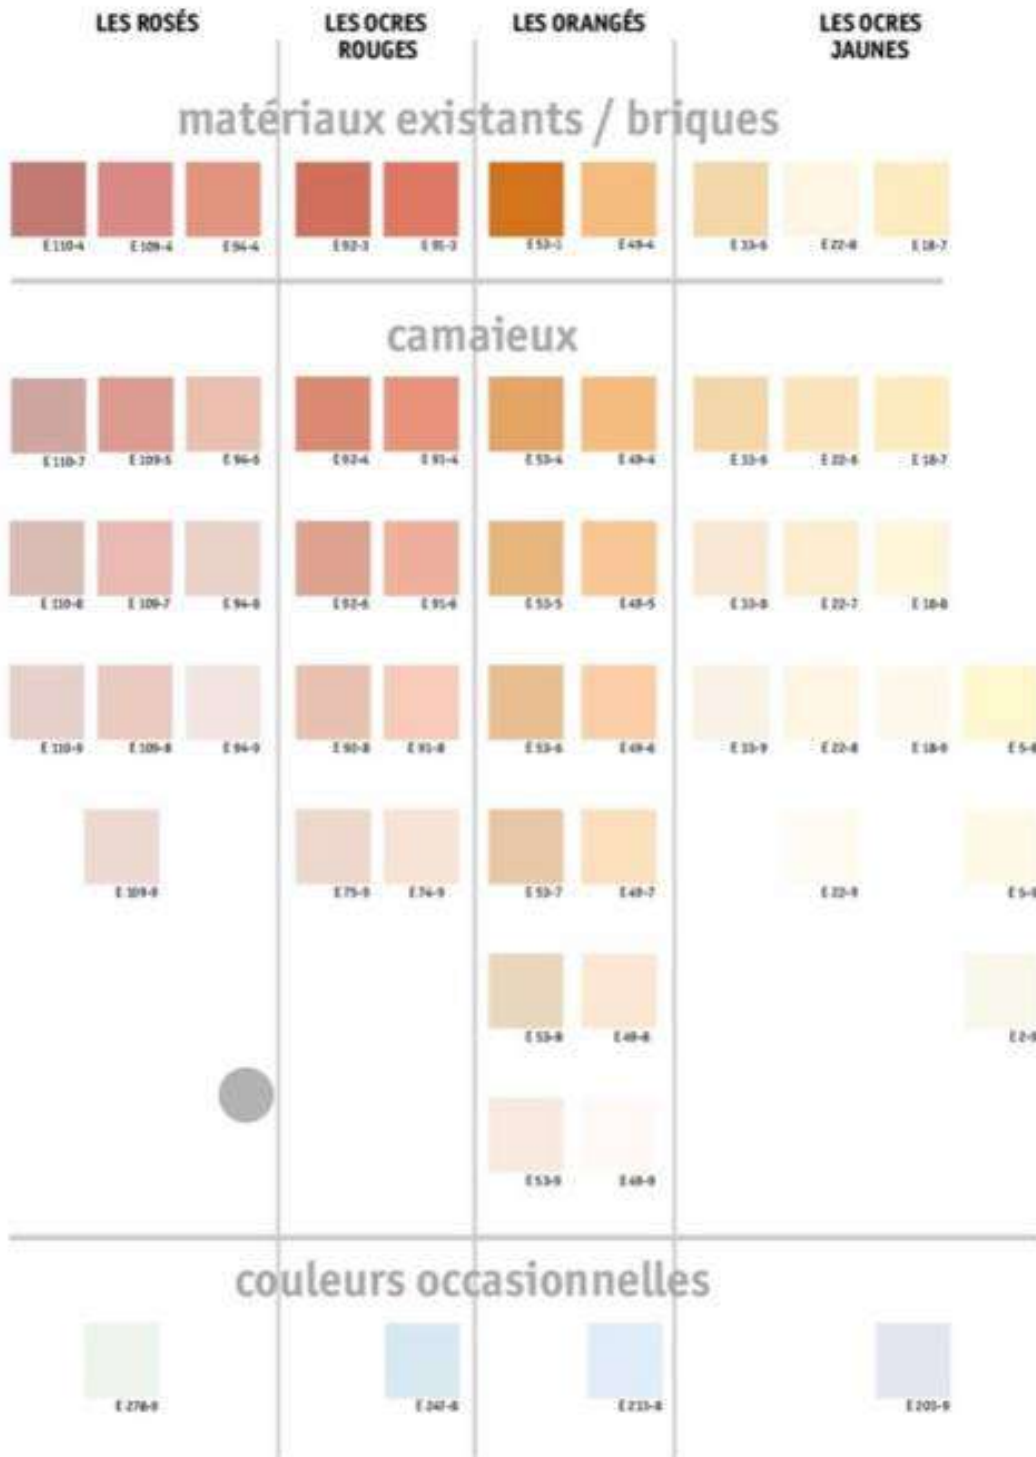

**Palette de teintes pour les enduits en façade :**

Nota : les références des teintes correspondent au nuancier PANTONE Process Color et sont données à titre indicatif pour faciliter la recherche.